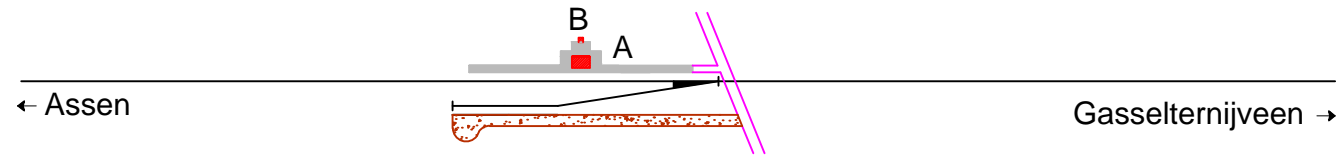

PRODUCED BY AN AUTODESK EDUCATIONAL PRODUCT
 Noordoosterlocaalspoorweg-Maatschappij

1903 - 1916

1916 - 1935

PRODUCED BY AN AUTODESK EDUCATIONAL PRODUCT

PRODUCED BY AN AUTODESK EDUCATIONAL PRODUCT

Legenda 1		Gegevens	
A:	Schuilplaats	Spoorlijn:	Gasselternijveen - Assen
B:	Waterplaats	Afkorting:	And
C:	-	Positie:	km 11,947, rechterzijde
D:	-		
E:	-		