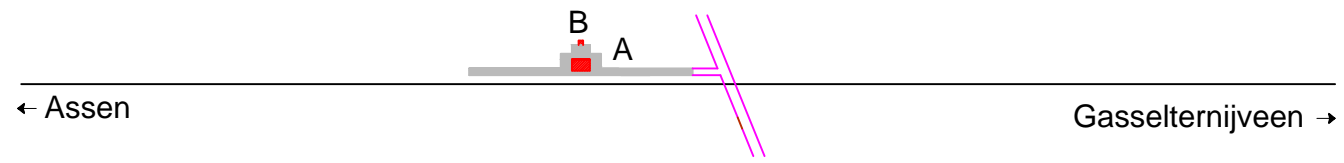

PRODUCED BY AN AUTODESK EDUCATIONAL PRODUCT
 Noordoosterlocaalspoorweg-Maatschappij

1903 - 1916

1916 - 1935

PRODUCED BY AN AUTODESK EDUCATIONAL PRODUCT

PRODUCED BY AN AUTODESK EDUCATIONAL PRODUCT

Legenda 1		Gegevens	
A:	Schuilplaats	Spoorlijn:	Gasselternijveen - Assen
B:	Waterplaats	Afkorting:	And
C:	-	Positie:	km 11,947, rechterzijde
D:	-		
E:	-		